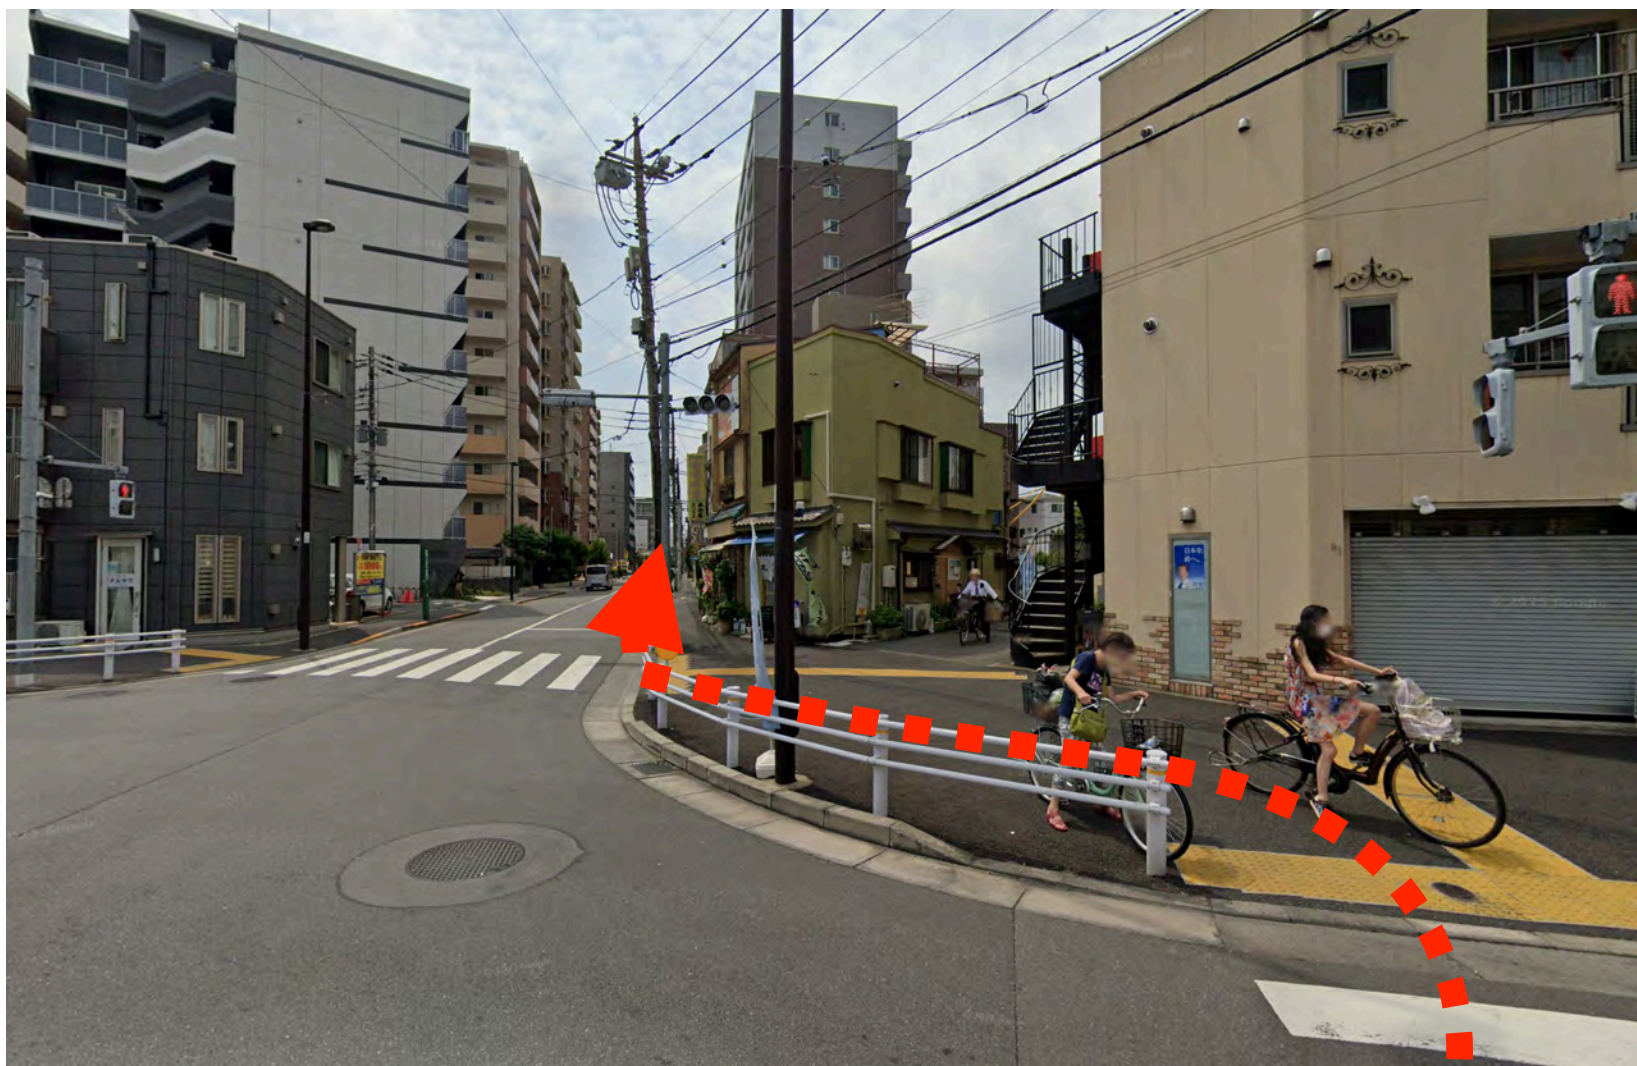

## 八広駅 徒歩指南

京成电铁线是东京地铁都营浅草线的延线，  
 往千葉县方向可直达东京成田国际机场，  
 往东京中心方向贯穿东京晴空塔，浅草桥，银座，品川等中心地标，  
 往南直通到东京羽田机场。

东京市中心部分为地下铁，京成电铁为地上电车，  
 大多时段是地铁直通电车无需换乘，具体需查看时间表确认。

八广站南出口

沿出口正对方向直走

路口处左转

走到红绿灯位置右转

右转后过红绿灯  
后沿大路直走