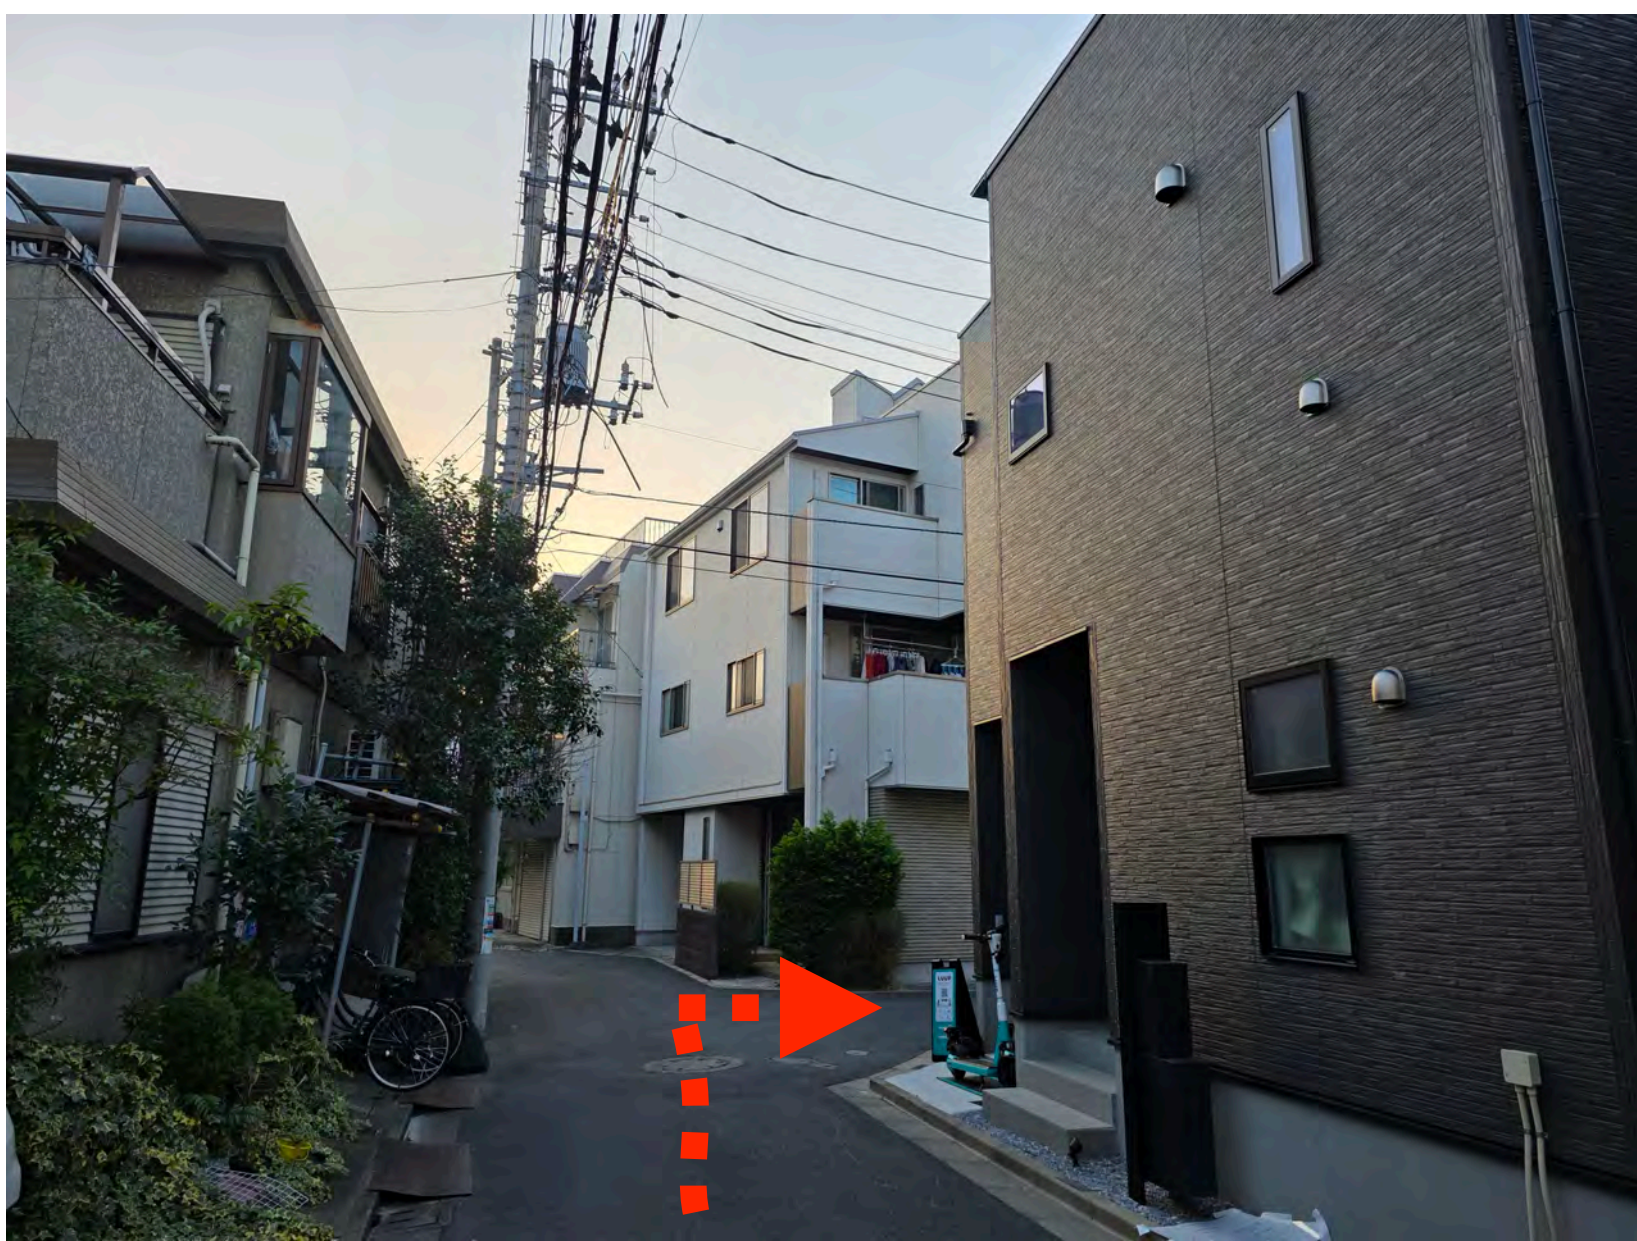

看到便利店后继续直走

看到三井停车场后右转

右转后直走

如图的小路口右转

右转后右侧第三栋

黑色三层建筑

门牌标识  
Urban Haven

|  |  |   |
|--|--|---|
|  Wi-Fi | Wi-Fi : <b>Urban Haven</b><br>密 码: highviewtokyo1  |  |
|  设备   | 空调 / 冰箱 / 微波炉 / 瓦斯炉 / 电饭锅 / 热水壶 / 洗衣机 / 吹风机 / 电视 / 免费Wi-Fi / 洗浴用品 / 热水器 / 恒温浴缸 / 吸尘器 / 衣架 / 医护救急包 / 餐具 / 基础厨具 / 餐桌椅 / 沙发 / 梳妆台 / 茶几 / 2楼客厅 <b>新增</b> : 全自动咖啡机 / 加湿器 / 空气净化器<br>1楼卧室衣橱内 <b>备选儿童用品</b> : 婴儿用折叠浴盆 / 婴儿用餐桌座椅 / 儿童用马桶 |   |
|  房型  | 1F : 卧室1 (140cm 大床) / 浴室 / 洗衣机<br>2F : 客厅 / 厨房 / 洗手间<br>3F : 卧室2 (140cm 大床) / 卧室3 (160cm 超大床) / 阳台   |   |