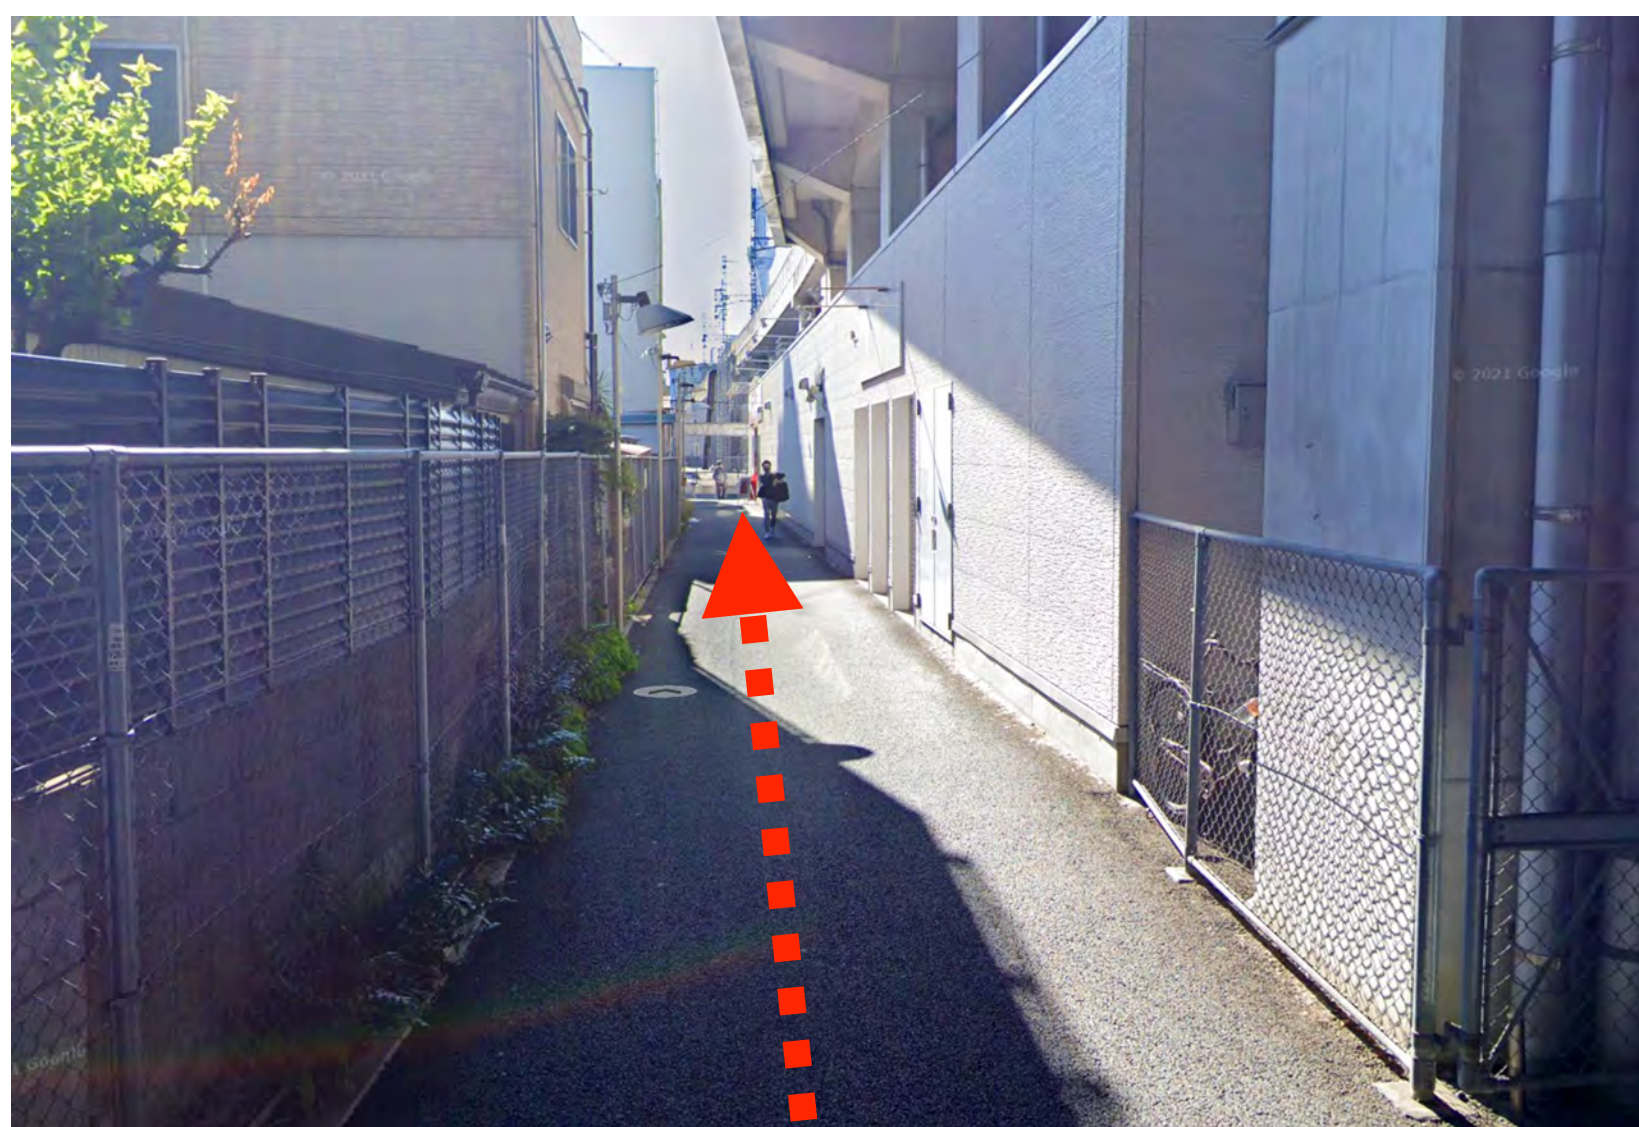

八广站南出口

沿出口正对方向直走

路口处左转

走到红绿灯位置右转